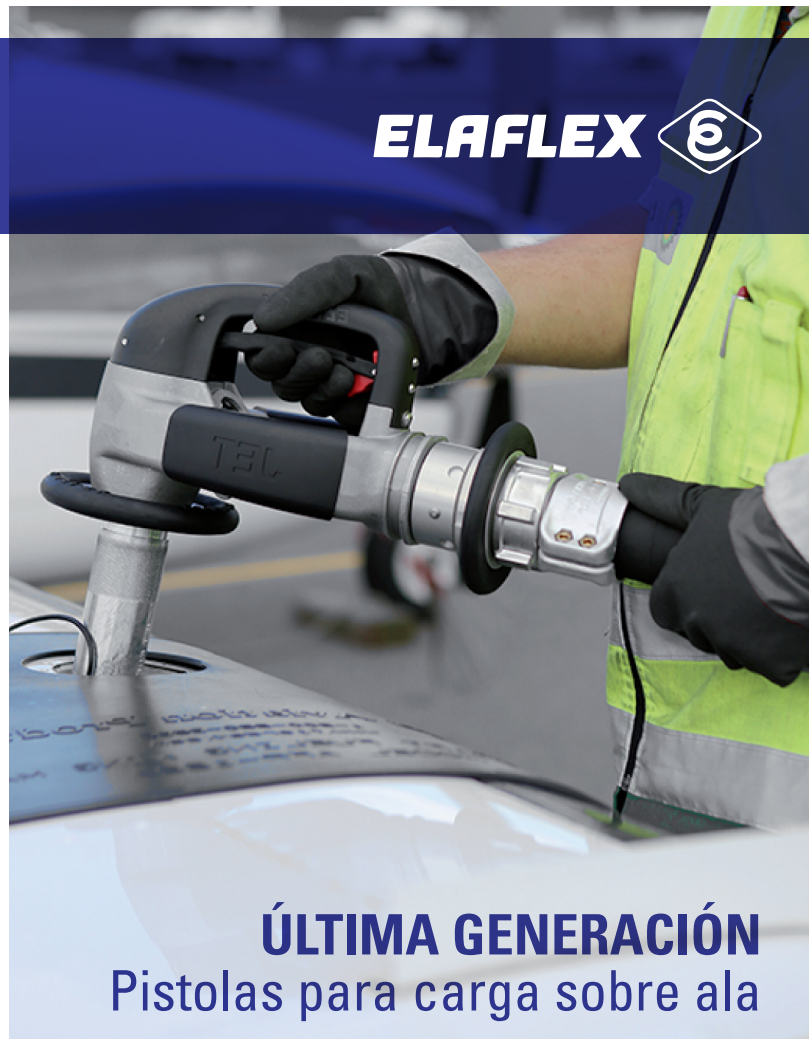

ZVF 50

ELAFLEX

- Pistola manual de suministro de combustible sobre el ala de alto caudal, hasta 400 l/min
- De 2" de diámetro (DN50)
- Muy suave de accionar, con sistema asistido de apertura y cierre que reduce hasta un 75% la fuerza requerida
- Control de flujo sensible
- Ergonómica y muy fácil de sostener/operar
- De acuerdo a los estándares de JIG
- En colores negro (Jet) y rojo (AVGAS)
- Puntera rápido de intercambiar y de fácil acceso para inspeccionar el filtro
- Partes plásticas que protegen posibles daños a la aeronave

Más información en: www.elaflex.com.ar

**Calidad, tecnología y
garantía asegurada!**

ÚLTIMA GENERACIÓN
Pistolas para carga sobre ala

ventas.latinamerica@elaflex.com.ar • www.elaflexlatinamerica.com • Tel: (5411) 4836-3510